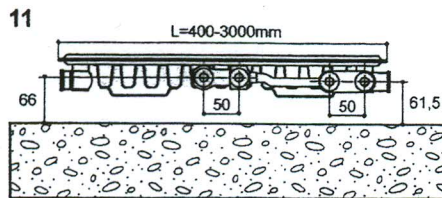

Levering inclusief

- thermostatische insert M30
- 4 zijaansluitingen 1/2"
- 2 rechts-onder aansluitingen 1/4" euroconus
- 2 middenaansluitingen 1/4" euroconus
- ophangstrippen (niet voor 200 hoog)
- vergrendelende klikconsoles (niet voor 200 hoog)
- houtdraadbouten en pluggen (niet voor 200 hoog)
- omkasting
- ontluichtings-blind-en aftapstop
- kleur RAL9016
- **10 jaar** garantie

Leverbare typen: 11, 20, 21, 22, 33

Onderaanzichten Thermrاد Super-8
Aangegeven maten uit de muur alleen geldig met bijgeleverde klikconsoles.

THERMRAD Super-8 Compact technische gegevens

Zij-aansluitingen	4 x 1/2"	
Onderaansluiting	2 x 3/4" euroconus aan rechterzijde, 31 mm vanaf zijkant en 2 x 3/4" euroconus midden-onder h.o.h. 50 mm	
Bouwhoogten	200, 300, 400, 500, 600, 700, 900 mm	
Bouwdiepten	70, 73, 106, 165 mm	
Bouwlengten	500 - 3000 mm radiatoren tot en met 1600 mm 4 opasplaatjes radiatoren vanaf 1800 mm 6 opasplaatjes	
Naafafstand H	bouwhoogte min 55 mm	
Proefdruk	13 bar	
Werkdruk	10 bar	
Max. temperatuur	110 °C	
Warmteafgifte	volgens EN 442, herleid naar 90/70°C	
Opervlakteafwerking	volgens DIN 55900. Ontvetten, fosfateren, spoelen, dompelen in grondlak, moffelen bij 160°C, elektrostatisch poederen in kleur RAL 9016 ter dikte van 30 micron, moffelen bij 210°C	
Verpakking	de radiator is voorzien van extra zwaar karton en polystyreenblokken, met als eindbescherming een ventilerende krimpfolie	
Kwaliteitscontrole	elke radiator wordt afgeperst en gecontroleerd. THERMRAD biedt hierdoor een hoogwaardige kwaliteit en zekerheid.	

Strippenschema (niet voor 200mm)

LENGTE RAD.	POSITIE VAN DE OPHANGSTRIPPEN				
	A	B	C	D	E
400	116	-	-	-	116
500	116	-	-	-	116
600	116	-	-	-	116
700	116	-	-	-	116
800	116	-	-	-	116
900	116	-	-	-	116
1000	116	-	-	-	116
1100	116	-	-	-	116
1200	116	-	-	-	116
1300	116	-	-	-	116
1400	116	-	-	-	116
1500	116	-	-	-	116