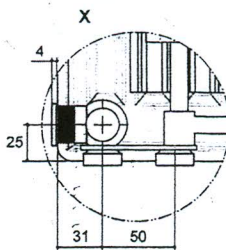

Levering inclusief

- thermostatische insert M30
- 4 zijaansluitingen 1/2"
- 2 rechts-onder aansluitingen 1/4" euroconus
- 2 middenaansluitingen 1/4" euroconus
- ophangstrippen (niet voor 200 hoog)
- vergrendelende klikconsoles (niet voor 200 hoog)
- houtdraadbouten en pluggen (niet voor 200 hoog)
- omkasting
- ontluichtings-blind-en aftapstop
- kleur RAL9016
- **10 jaar** garantie

Leverbare typen: 11, 20, 21, 22, 33

Onderaanzichten Thermrاد Super-8
Aangegeven maten uit de muur alleen geldig met bijgeleverde klikconsoles.

THERMRAD Super-8 Compact technische gegevens

Zij-aansluitingen	4 x 1/2"	
Onderaansluiting	2 x 3/4" euroconus aan rechterzijde, 31 mm vanaf zijkant en 2 x 3/4" euroconus midden-onder h.o.h. 50 mm	
Bouwhoogten	200, 300, 400, 500, 600, 700, 900 mm	
Bouwdiepten	70, 73, 106, 165 mm	
Bouwlengten	500 - 3000 mm radiatoren tot en met 1600 mm 4 opasplaatjes radiatoren vanaf 1800 mm 6 opasplaatjes	
Naafafstand H	bouwhoogte min 55 mm	
Proefdruk	13 bar	
Werkdruk	10 bar	
Max. temperatuur	110 °C	
Warmteafgifte	volgens EN 442, herleid naar 90/70°C	
Opervlakteafwerking	volgens DIN 55900. Ontvetten, fosfateren, spoelen, dompelen in grondlak, moffelen bij 160°C, elektrostatisch poederen in kleur RAL 9016 ter dikte van 30 micron, moffelen bij 210°C	
Verpakking	de radiator is voorzien van extra zwaar karton en polystyreenblokken, met als eindbescherming een ventilerende krimpfolie	
Kwaliteitscontrole	elke radiator wordt afgeperst en gecontroleerd. THERMRAD biedt hierdoor een hoogwaardige kwaliteit en zekerheid.	