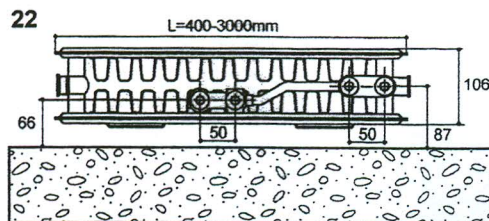

Levering inclusief

- thermostatische insert M30
- 4 zijaansluitingen 1/2"
- 2 rechts-onder aansluitingen 1/4" euroconus
- 2 middenaansluitingen 1/4" euroconus
- ophangstrippen (niet voor 200 hoog)
- vergrendelende klikconsoles (niet voor 200 hoog)
- houtdraadbouten en pluggen (niet voor 200 hoog)
- omkasting
- ontluichtings-blind-en aftapstop
- kleur RAL9016
- **10 jaar** garantie

Leverbare typen: 11, 20, 21, 22, 33

Onderaanzichten Thermrاد Super-8
Aangegeven maten uit de muur alleen geldig met bijgeleverde klikconsoles.

THERMRAD Super-8 Compact technische gegevens

Zij-aansluitingen	4 x 1/2"	
Onderaansluiting	2 x 3/4" euroconus aan rechterzijde, 31 mm vanaf zijkant en 2 x 3/4" euroconus midden-onder h.o.h. 50 mm	
Bouwhoogten	200, 300, 400, 500, 600, 700, 900 mm	
Bouwdiepten	70, 73, 106, 165 mm	
Bouwlengten	500 - 3000 mm radiatoren tot en met 1600 mm 4 opasplaatjes radiatoren vanaf 1800 mm 6 opasplaatjes	
Naafafstand H	bouwhoogte min 55 mm	
Proefdruk	13 bar	
Werkdruk	10 bar	
Max. temperatuur	110 °C	
Warmteafgifte	volgens EN 442, herleid naar 90/70°C	
Opervlakteafwerking	volgens DIN 55900. Ontvetten, fosfateren, spoelen, dompelen in grondlak, moffelen bij 160°C, elektrostatisch poederen in kleur RAL 9016 ter dikte van 30 micron, moffelen bij 210°C	
Verpakking	de radiator is voorzien van extra zwaar karton en polystyreenblokken, met als eindbescherming een ventilerende krimpfolie	
Kwaliteitscontrole	elke radiator wordt afgeperst en gecontroleerd. THERMRAD biedt hierdoor een hoogwaardige kwaliteit en zekerheid.	

Strippenschema (niet voor 200mm)

LENGTE RAD.	POSITIE VAN DE OPHANGSTRIPPEN				
	A	B	C	D	E
400	116	-	-	-	116
500	116	-	-	-	116
600	116	-	-	-	116
700	116	-	-	-	116
800	116	-	-	-	116
900	116	-	-	-	116
1000	116	-	-	-	116
1100	116	-	-	-	116
1200	116	-	-	-	116
1300	116	-	-	-	116
1400	116	-	-	-	116
1500	116	-	-	-	116