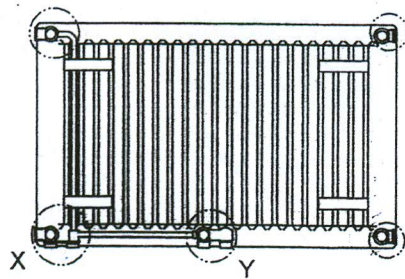

Levering inclusief

- thermostatische insert M30
- 4 zijaansluitingen 1/2"
- 2 rechts-onder aansluitingen 1/4" euroconus
- 2 middenaansluitingen 1/4" euroconus
- ophangstrippen (niet voor 200 hoog)
- vergrendelende klikconsoles (niet voor 200 hoog)
- houtdraadbouten en pluggen (niet voor 200 hoog)
- omkasting
- ontluichtings-blind-en aftapstop
- kleur RAL9016
- **10 jaar** garantie

Leverbare typen: 11, 20, 21, 22, 33

Onderaanzichten Thermrاد Super-8
Aangegeven maten uit de muur alleen geldig met bijgeleverde klikconsoles.

THERMRAD Super-8 Compact technische gegevens

Zij-aansluitingen	4 x 1/2"	
Onderaansluiting	2 x 3/4" euroconus aan rechterzijde, 31 mm vanaf zijkant en 2 x 3/4" euroconus midden-onder h.o.h. 50 mm	
Bouwhoogten	200, 300, 400, 500, 600, 700, 900 mm	
Bouwdiepten	70, 73, 106, 165 mm	
Bouwlengten	500 - 3000 mm radiatoren tot en met 1600 mm 4 opasplaatjes radiatoren vanaf 1800 mm 6 opasplaatjes	
Naafafstand H	bouwhoogte min 55 mm	
Proefdruk	13 bar	
Werkdruk	10 bar	
Max. temperatuur	110 °C	
Warmteafgifte	volgens EN 442, herleid naar 90/70°C	
Opervlakteafwerking	volgens DIN 55900. Ontvetten, fosfateren, spoelen, dompelen in grondlak, moffelen bij 160°C, elektrostatisch poederen in kleur RAL 9016 ter dikte van 30 micron, moffelen bij 210°C	
Verpakking	de radiator is voorzien van extra zwaar karton en polystyreenblokken, met als eindbescherming een ventilerende krimpfolie	
Kwaliteitscontrole	elke radiator wordt afgeperst en gecontroleerd. THERMRAD biedt hierdoor een hoogwaardige kwaliteit en zekerheid.	