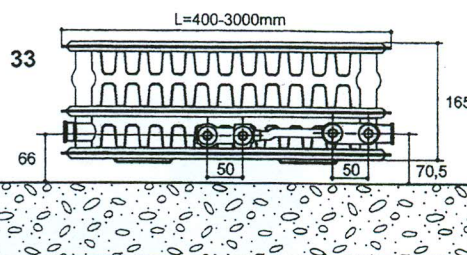

Levering inclusief

- thermostatische insert M30
- 4 zijaansluitingen 1/2"
- 2 rechts-onder aansluitingen 1/4" euroconus
- 2 middenaansluitingen 1/4" euroconus
- ophangstrippen (niet voor 200 hoog)
- vergrendelende klikconsoles (niet voor 200 hoog)
- houtdraadbouten en pluggen (niet voor 200 hoog)
- omkasting
- ontluichtings-blind-en aftapstop
- kleur RAL9016
- **10 jaar** garantie

Leverbare typen: 11, 20, 21, 22, 33

Onderaanzichten Thermrاد Super-8
Aangegeven maten uit de muur alleen geldig met bijgeleverde klikconsoles.

THERMRAD Super-8 Compact technische gegevens

Zij-aansluitingen	4 x 1/2"	
Onderaansluiting	2 x 3/4" euroconus aan rechterzijde, 31 mm vanaf zijkant en 2 x 3/4" euroconus midden-onder h.o.h. 50 mm	
Bouwhoogten	200, 300, 400, 500, 600, 700, 900 mm	
Bouwdiepten	70, 73, 106, 165 mm	
Bouwlengten	500 - 3000 mm radiatoren tot en met 1600 mm 4 opasplaatjes radiatoren vanaf 1800 mm 6 opasplaatjes	
Naafafstand H	bouwhoogte min 55 mm	
Proefdruk	13 bar	
Werkdruk	10 bar	
Max. temperatuur	110 °C	
Warmteafgifte	volgens EN 442, herleid naar 90/70°C	
Opervlakteafwerking	volgens DIN 55900. Ontvetten, fosfateren, spoelen, dompelen in grondlak, moffelen bij 160°C, elektrostatisch poederen in kleur RAL 9016 ter dikte van 30 micron, moffelen bij 210°C	
Verpakking	de radiator is voorzien van extra zwaar karton en polystyreenblokken, met als eindbescherming een ventilerende krimpfolie	
Kwaliteitscontrole	elke radiator wordt afgeperst en gecontroleerd. THERMRAD biedt hierdoor een hoogwaardige kwaliteit en zekerheid.	