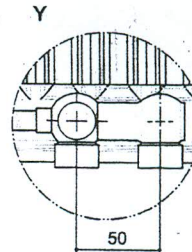

Levering inclusief

- thermostatische insert M30
- 4 zijaansluitingen 1/2"
- 2 rechts-onder aansluitingen 1/4" euroconus
- 2 middenaansluitingen 1/4" euroconus
- ophangstrippen (niet voor 200 hoog)
- vergrendelende klikconsoles (niet voor 200 hoog)
- houtdraadbouten en pluggen (niet voor 200 hoog)
- omkasting
- ontluichtings-blind-en aftapstop
- kleur RAL9016
- **10 jaar** garantie

Leverbare typen: 11, 20, 21, 22, 33

Onderaanzichten Thermrاد Super-8
Aangegeven maten uit de muur alleen geldig met bijgeleverde klikconsoles.

THERMRAD Super-8 Compact technische gegevens

Zij-aansluitingen	4 x 1/2"	
Onderaansluiting	2 x 3/4" euroconus aan rechterzijde, 31 mm vanaf zijkant en 2 x 3/4" euroconus midden-onder h.o.h. 50 mm	
Bouwhoogten	200, 300, 400, 500, 600, 700, 900 mm	
Bouwdiepten	70, 73, 106, 165 mm	
Bouwlengten	500 - 3000 mm radiatoren tot en met 1600 mm 4 opasplaatjes radiatoren vanaf 1800 mm 6 opasplaatjes	
Naafafstand H	bouwhoogte min 55 mm	
Proefdruk	13 bar	
Werkdruk	10 bar	
Max. temperatuur	110 °C	
Warmteafgifte	volgens EN 442, herleid naar 90/70°C	
Opervlakteafwerking	volgens DIN 55900. Ontvetten, fosfateren, spoelen, dompelen in grondlak, moffelen bij 160°C, elektrostatisch poederen in kleur RAL 9016 ter dikte van 30 micron, moffelen bij 210°C	
Verpakking	de radiator is voorzien van extra zwaar karton en polystyreenblokken, met als eindbescherming een ventilerende krimpfolie	
Kwaliteitscontrole	elke radiator wordt afgeperst en gecontroleerd. THERMRAD biedt hierdoor een hoogwaardige kwaliteit en zekerheid.	