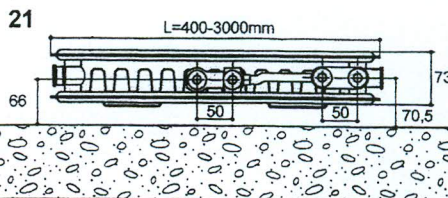

Levering inclusief

- thermostatische insert M30
- 4 zijaansluitingen 1/2"
- 2 rechts-onder aansluitingen 1/4" euroconus
- 2 middenaansluitingen 1/4" euroconus
- ophangstrippen (niet voor 200 hoog)
- vergrendelende klikconsoles (niet voor 200 hoog)
- houtdraadbouten en pluggen (niet voor 200 hoog)
- omkasting
- ontluichtings-blind-en aftapstop
- kleur RAL9016
- **10 jaar** garantie

Leverbare typen: 11, 20, 21, 22, 33

Onderaanzichten Thermrاد Super-8
Aangegeven maten uit de muur alleen geldig met bijgeleverde klikconsoles.

THERMRAD Super-8 Compact technische gegevens

Zij-aansluitingen	4 x 1/2"	
Onderaansluiting	2 x 3/4" euroconus aan rechterzijde, 31 mm vanaf zijkant en 2 x 3/4" euroconus midden-onder h.o.h. 50 mm	
Bouwhoogten	200, 300, 400, 500, 600, 700, 900 mm	
Bouwdiepten	70, 73, 106, 165 mm	
Bouwlengten	500 - 3000 mm radiatoren tot en met 1600 mm 4 opasplaatjes radiatoren vanaf 1800 mm 6 opasplaatjes	
Naafafstand H	bouwhoogte min 55 mm	
Proefdruk	13 bar	
Werkdruk	10 bar	
Max. temperatuur	110 °C	
Warmteafgifte	volgens EN 442, herleid naar 90/70°C	
Opervlakteafwerking	volgens DIN 55900. Ontvetten, fosfateren, spoelen, dompelen in grondlak, moffelen bij 160°C, elektrostatisch poederen in kleur RAL 9016 ter dikte van 30 micron, moffelen bij 210°C	
Verpakking	de radiator is voorzien van extra zwaar karton en polystyreenblokken, met als eindbescherming een ventilerende krimpfolie	
Kwaliteitscontrole	elke radiator wordt afgeperst en gecontroleerd. THERMRAD biedt hierdoor een hoogwaardige kwaliteit en zekerheid.	

Strippenschema (niet voor 200mm)

LENGTE RAD.	POSITIE VAN DE OPHANGSTRIPPEN				
	A	B	C	D	E
400	116	-	-	-	116
500	116	-	-	-	116
600	116	-	-	-	116
700	116	-	-	-	116
800	116	-	-	-	116
900	116	-	-	-	116
1000	116	-	-	-	116
1100	116	-	-	-	116
1200	116	-	-	-	116
1300	116	-	-	-	116
1400	116	-	-	-	116
1500	116	-	-	-	116